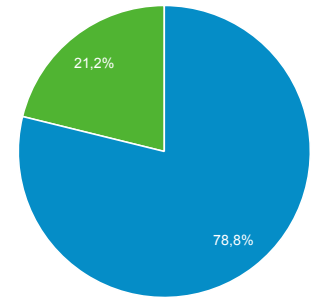

Usuarios

722

Usuarios nuevos

630

Sesiones

936

Número de sesiones por usuario

1,30

Número de visitas a páginas

3.630

Páginas/sesión

3,88

Duración media de la sesión

00:02:14

Porcentaje de rebote

44,87 %

■ New Visitor ■ Returning Visitor