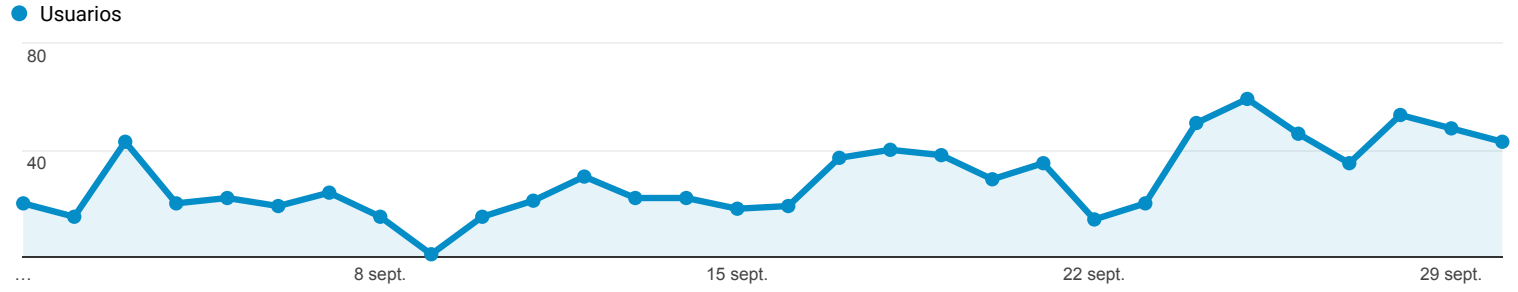

Visión general de la audiencia

Todos los usuarios
100,00 % Usuarios

1 sept. 2018 - 30 sept. 2018

Visión general

Usuarios

722

Usuarios nuevos

630

Sesiones

936

Número de sesiones por usuario

1,30

Número de visitas a páginas

3.630

Páginas/sesión

3,88