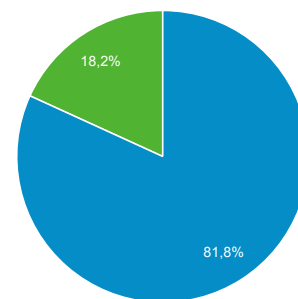

Visión general de la audiencia

Todos los usuarios
 100,00 % Usuarios

1 mar. 2018 - 31 mar. 2018

Visión general

■ New Visitor ■ Returning Visitor

Ciudad	Usuarios	% Usuarios
1. Madrid	112	16,28 %
2. Caceres	99	14,39 %
3. Ashburn	99	14,39 %
4. Seville	55	7,99 %
5. Barcelona	50	7,27 %
6. (not set)	42	6,10 %
7. Plasencia	27	3,92 %
8. Granollers	19	2,76 %
9. Malaga	17	2,47 %
10. Merida	15	2,18 %