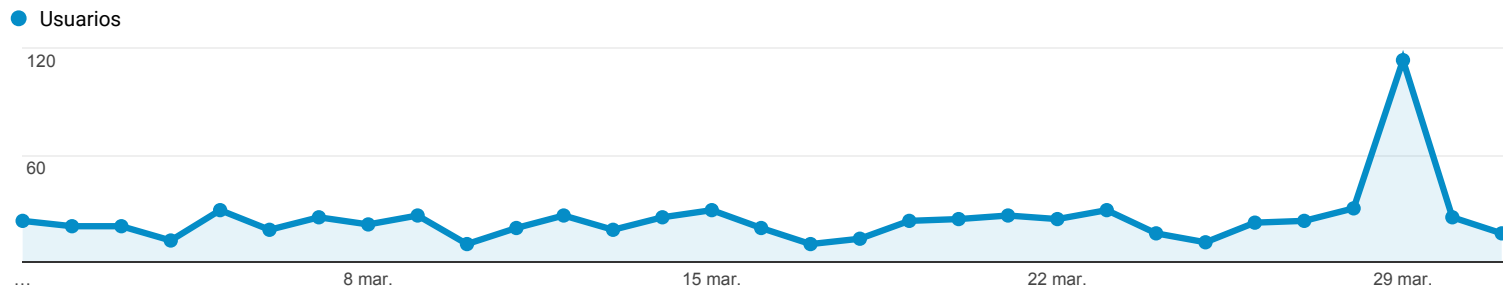

Visión general de la audiencia

Todos los usuarios
 100,00 % Usuarios

1 mar. 2018 - 31 mar. 2018

Visión general

■ New Visitor ■ Returning Visitor

Ciudad	Usuarios	% Usuarios
1. Madrid	112	16,28 %
2. Caceres	99	14,39 %
3. Ashburn	99	14,39 %
4. Seville	55	7,99 %
5. Barcelona	50	7,27 %
6. (not set)	42	6,10 %
7. Plasencia	27	3,92 %
8. Granollers	19	2,76 %
9. Malaga	17	2,47 %
10. Merida	15	2,18 %