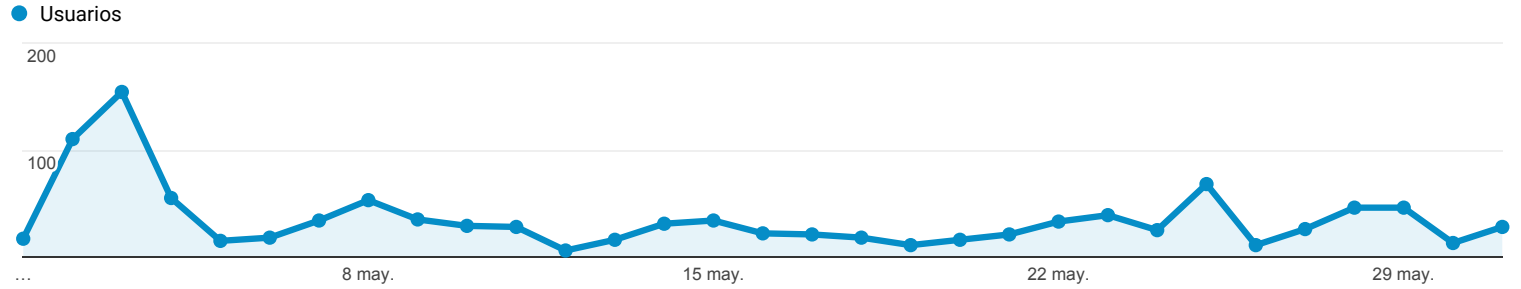

Visión general de la audiencia

Todos los usuarios
100,00 % Usuarios

1 may. 2018 - 31 may. 2018

Visión general

Usuarios

846

Usuarios nuevos

739

Sesiones

1.210

Número de sesiones por usuario

1,43

Número de visitas a páginas

5.671

Páginas/sesión

4,69

Duración media de la sesión

00:02:41

Porcentaje de rebote

44,46 %

New Visitor Returning Visitor

Ciudad	Usuarios	% Usuarios
1. Madrid	176	19,17 %
2. Cáceres	168	18,30 %
3. (not set)	86	9,37 %
4. Sevilla	84	9,15 %
5. Barcelona	55	5,99 %
6. Plasencia	52	5,66 %
7. Mérida	24	2,61 %
8. Valladolid	22	2,40 %
9. París	20	2,18 %
10. Málaga	15	1,63 %