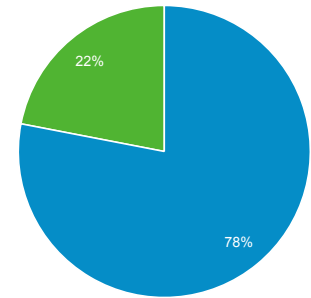

Visión general de la audiencia

Todos los usuarios
100,00 % Usuarios

1 may. 2018 - 31 may. 2018

Visión general

Usuarios

846

Usuarios nuevos

739

Sesiones

1.210

Número de sesiones por usuario

1,43

Número de visitas a páginas

5.671

Páginas/sesión

4,69

Duración media de la sesión

00:02:41

Porcentaje de rebote

44,46 %

New Visitor Returning Visitor

Ciudad	Usuarios	% Usuarios
1. Madrid	176	19,17 %
2. Cáceres	168	18,30 %
3. (not set)	86	9,37 %
4. Sevilla	84	9,15 %
5. Barcelona	55	5,99 %
6. Plasencia	52	5,66 %
7. Mérida	24	2,61 %
8. Valladolid	22	2,40 %
9. París	20	2,18 %
10. Málaga	15	1,63 %