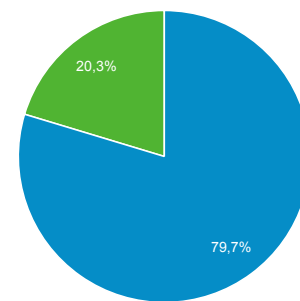

Visión general de la audiencia

Todos los usuarios
100,00 % Usuarios

1 jul. 2018 - 31 jul. 2018

Visión general

New Visitor Returning Visitor

Ciudad	Usuarios	% Usuarios
1. Madrid	114	16,62 %
2. Cáceres	85	12,39 %
3. (not set)	71	10,35 %
4. Sevilla	65	9,48 %
5. Barcelona	54	7,87 %
6. Granollers	31	4,52 %
7. Plasencia	26	3,79 %
8. París	21	3,06 %
9. Mérida	16	2,33 %
10. Badajoz	12	1,75 %