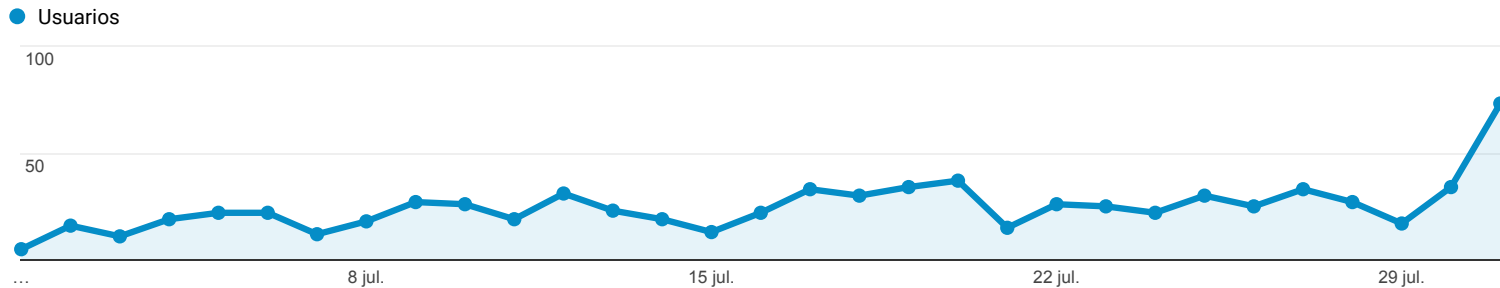

Visión general de la audiencia

Todos los usuarios
100,00 % Usuarios

1 jul. 2018 - 31 jul. 2018

Visión general

New Visitor Returning Visitor

Ciudad	Usuarios	% Usuarios
1. Madrid	114	16,62 %
2. Cáceres	85	12,39 %
3. (not set)	71	10,35 %
4. Sevilla	65	9,48 %
5. Barcelona	54	7,87 %
6. Granollers	31	4,52 %
7. Plasencia	26	3,79 %
8. París	21	3,06 %
9. Mérida	16	2,33 %
10. Badajoz	12	1,75 %