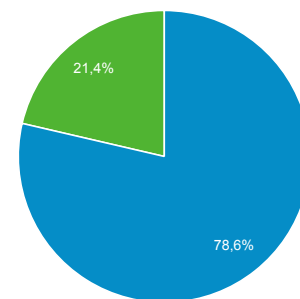

## Visión general de la audiencia

Todos los usuarios  
 100,00 % Usuarios

1 abr. 2018 - 30 abr. 2018

### Visión general

■ New Visitor ■ Returning Visitor

Ciudad	Usuarios	% Usuarios
1. Madrid	106	20,66 %
2. Caceres	87	16,96 %
3. (not set)	48	9,36 %
4. Seville	41	7,99 %
5. Barcelona	28	5,46 %
6. Plasencia	23	4,48 %
7. Merida	17	3,31 %
8. Granollers	12	2,34 %
9. Valladolid	10	1,95 %
10. Badajoz	9	1,75 %