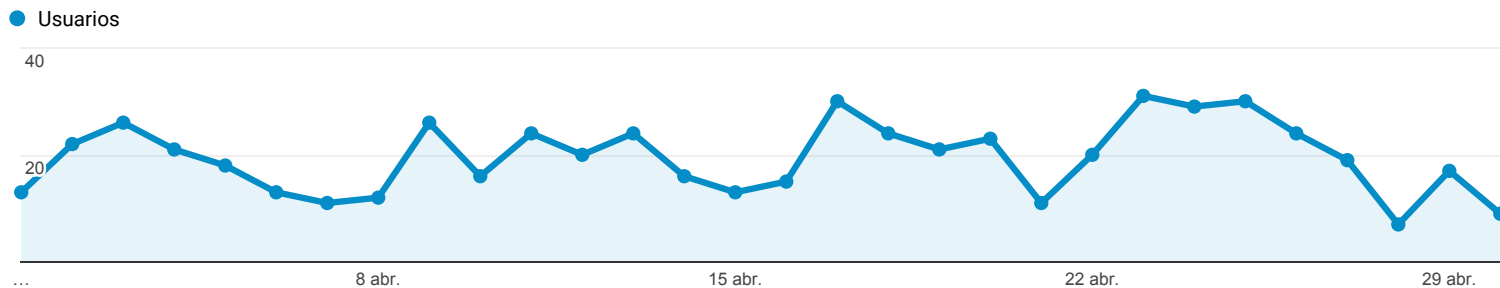

## Visión general de la audiencia

Todos los usuarios  
 100,00 % Usuarios

1 abr. 2018 - 30 abr. 2018

### Visión general

■ New Visitor ■ Returning Visitor

Ciudad	Usuarios	% Usuarios
1. Madrid	106	20,66 %
2. Caceres	87	16,96 %
3. (not set)	48	9,36 %
4. Seville	41	7,99 %
5. Barcelona	28	5,46 %
6. Plasencia	23	4,48 %
7. Merida	17	3,31 %
8. Granollers	12	2,34 %
9. Valladolid	10	1,95 %
10. Badajoz	9	1,75 %