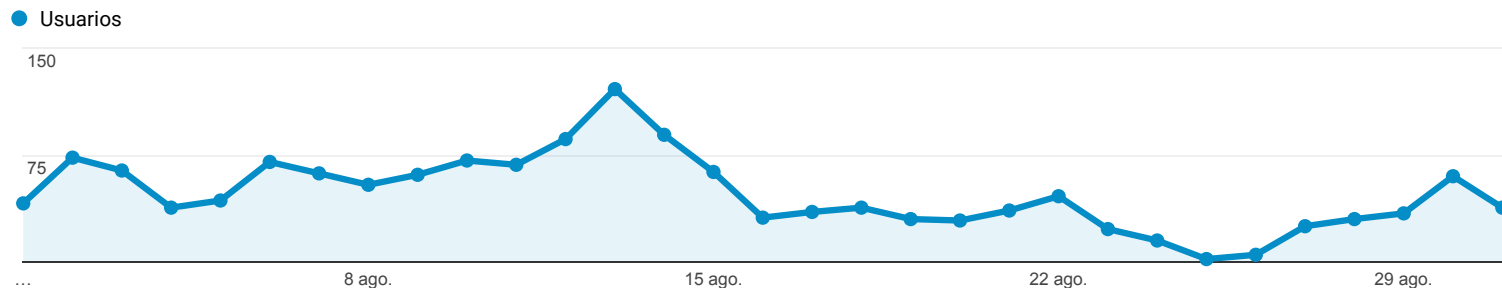

## Visión general de la audiencia

Todos los usuarios  
100,00 % Usuarios

1 ago. 2018 - 31 ago. 2018

### Visión general

<b>Usuarios</b> <b>1.220</b>	<b>Usuarios nuevos</b> <b>1.080</b>	<b>Sesiones</b> <b>1.594</b>
<b>Número de sesiones por usuario</b> <b>1,31</b>	<b>Número de visitas a páginas</b> <b>8.444</b>	<b>Páginas/sesión</b> <b>5,30</b>
<b>Duración media de la sesión</b> <b>00:02:36</b>	<b>Porcentaje de rebote</b> <b>37,77 %</b>	