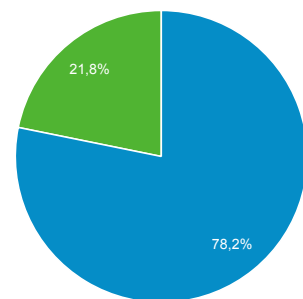

Usuarios 1.220	Usuarios nuevos 1.080	Sesiones 1.594
Número de sesiones por usuario 1,31	Número de visitas a páginas 8.444	Páginas/sesión 5,30
Duración media de la sesión 00:02:36	Porcentaje de rebote 37,77 %	

■ New Visitor ■ Returning Visitor