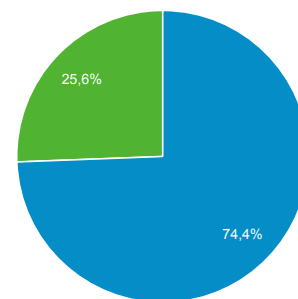

Visión general de la audiencia

Todos los usuarios
100,00 % Sesiones

1 ene. 2018 - 31 ene. 2018

Visión general

■ New Visitor ■ Returning Visitor

Ciudad	Sesiones	% Sesiones
1. Caceres	106	15,87 %
2. Madrid	100	14,97 %
3. Plasencia	52	7,78 %
4. Seville	50	7,49 %
5. (not set)	48	7,19 %
6. Barcelona	39	5,84 %
7. Granollers	26	3,89 %
8. Merida	19	2,84 %
9. Valladolid	18	2,69 %
10. San Sebastian	14	2,10 %