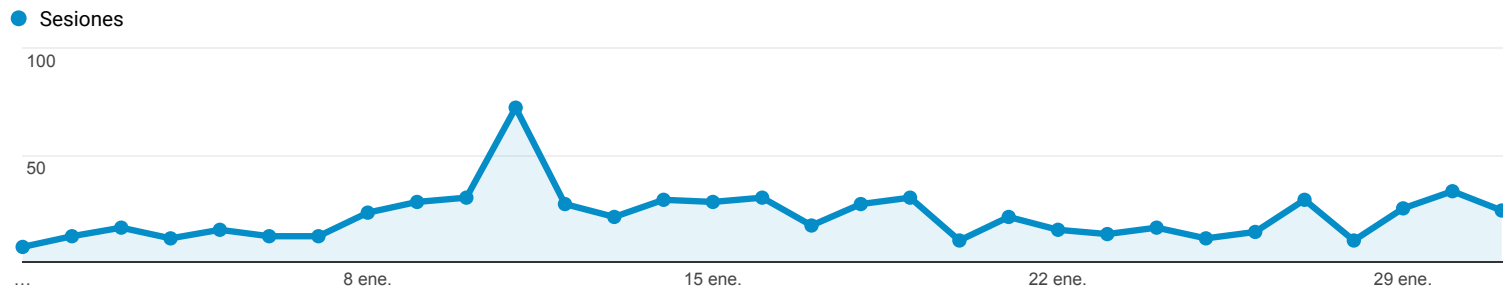

Visión general de la audiencia

Todos los usuarios
100,00 % Sesiones

1 ene. 2018 - 31 ene. 2018

Visión general

■ New Visitor ■ Returning Visitor

Ciudad	Sesiones	% Sesiones
1. Caceres	106	15,87 %
2. Madrid	100	14,97 %
3. Plasencia	52	7,78 %
4. Seville	50	7,49 %
5. (not set)	48	7,19 %
6. Barcelona	39	5,84 %
7. Granollers	26	3,89 %
8. Merida	19	2,84 %
9. Valladolid	18	2,69 %
10. San Sebastian	14	2,10 %