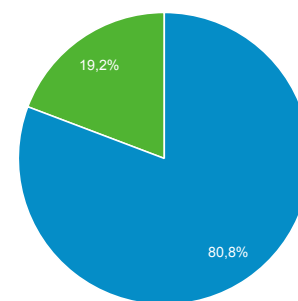

Visión general de la audiencia

Todos los usuarios
100,00 % Usuarios

1 jun. 2018 - 30 jun. 2018

Visión general

New Visitor Returning Visitor

Ciudad	Usuarios	% Usuarios
1. Paris	90	14,95 %
2. Madrid	84	13,95 %
3. Caceres	77	12,79 %
4. (not set)	50	8,31 %
5. Seville	36	5,98 %
6. Barcelona	31	5,15 %
7. Plasencia	31	5,15 %
8. Merida	17	2,82 %
9. Jacksonville	15	2,49 %
10. Granollers	14	2,33 %