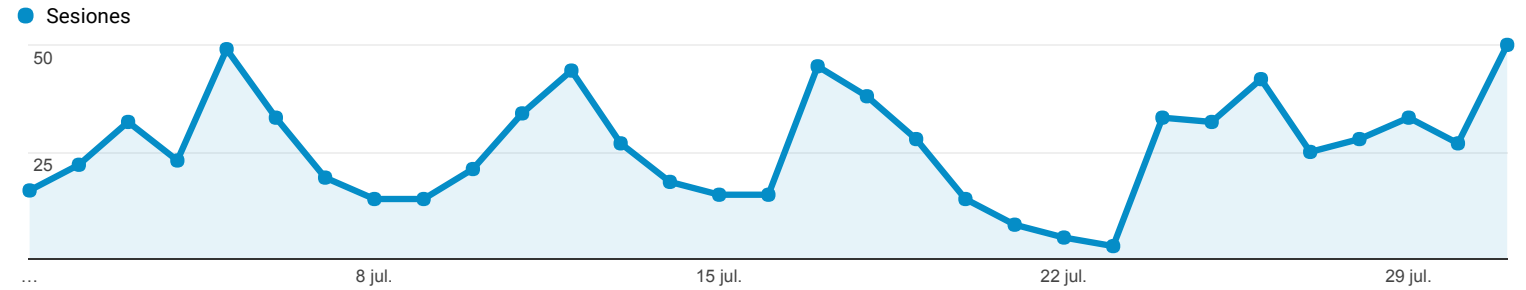

**Visión general de audiencia**

Todos los usuarios  
100,00 % Sesiones

1 jul. 2017 - 31 jul. 2017

**Visión general**

<p>Sesiones</p> <p><b>807</b></p>	<p>Usuarios</p> <p><b>520</b></p>	<p>Número de visitas a páginas</p> <p><b>4.526</b></p>
<p>Páginas/sesión</p> <p><b>5,61</b></p>	<p>Duración media de la sesión</p> <p><b>00:02:51</b></p>	<p>Porcentaje de rebote</p> <p><b>34,57 %</b></p>
<p>% de nuevas sesiones</p> <p><b>53,04 %</b></p>		

■ New Visitor ■ Returning Visitor

Ciudad	Sesiones	% Sesiones
1. <a href="#">Caceres</a>	144	17,84 %
2. <a href="#">Madrid</a>	119	14,75 %
3. <a href="#">(not set)</a>	91	11,28 %
4. <a href="#">Barcelona</a>	81	10,04 %
5. <a href="#">Plasencia</a>	60	7,43 %
6. <a href="#">Seville</a>	49	6,07 %
7. <a href="#">Merida</a>	27	3,35 %
8. <a href="#">Valladolid</a>	26	3,22 %
9. <a href="#">Malaga</a>	19	2,35 %
10. <a href="#">Kingston</a>	13	1,61 %