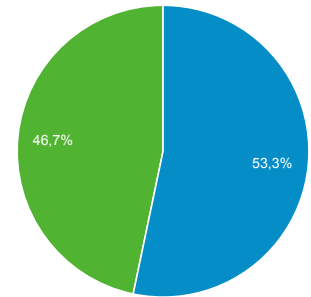

**Visión general de audiencia**

Todos los usuarios  
100,00 % Sesiones

1 jul. 2017 - 31 jul. 2017

**Visión general**

<p>Sesiones</p> <p><b>807</b></p>	<p>Usuarios</p> <p><b>520</b></p>	<p>Número de visitas a páginas</p> <p><b>4.526</b></p>
<p>Páginas/sesión</p> <p><b>5,61</b></p>	<p>Duración media de la sesión</p> <p><b>00:02:51</b></p>	<p>Porcentaje de rebote</p> <p><b>34,57 %</b></p>
<p>% de nuevas sesiones</p> <p><b>53,04 %</b></p>		

■ New Visitor ■ Returning Visitor

Ciudad	Sesiones	% Sesiones
1. <a href="#">Caceres</a>	144	17,84 %
2. <a href="#">Madrid</a>	119	14,75 %
3. <a href="#">(not set)</a>	91	11,28 %
4. <a href="#">Barcelona</a>	81	10,04 %
5. <a href="#">Plasencia</a>	60	7,43 %
6. <a href="#">Seville</a>	49	6,07 %
7. <a href="#">Merida</a>	27	3,35 %
8. <a href="#">Valladolid</a>	26	3,22 %
9. <a href="#">Malaga</a>	19	2,35 %
10. <a href="#">Kingston</a>	13	1,61 %