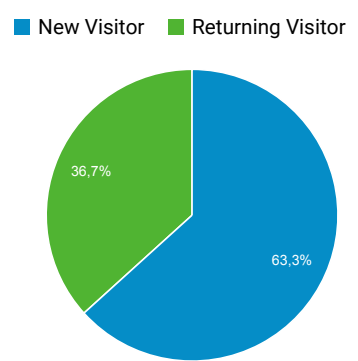

**Visión general de la audiencia**

**Todos los usuarios**  
 100,00 % Sesiones

1 nov. 2017 - 30 nov. 2017

**Visión general**

Sesiones <b>700</b>	Usuarios <b>513</b>	Número de visitas a páginas <b>2.870</b>
Páginas/sesión <b>4,10</b>	Duración media de la sesión <b>00:02:38</b>	Porcentaje de rebote <b>48,57 %</b>
% de nuevas sesiones <b>63,29 %</b>		

Ciudad	Sesiones	% Sesiones
1. <a href="#">Caceres</a>	143	20,43 %
2. <a href="#">Madrid</a>	113	16,14 %
3. <a href="#">(not set)</a>	69	9,86 %
4. <a href="#">Seville</a>	57	8,14 %
5. <a href="#">Plasencia</a>	55	7,86 %
6. <a href="#">Barcelona</a>	28	4,00 %
7. <a href="#">Merida</a>	22	3,14 %
8. <a href="#">Alhaurin de la Torre</a>	18	2,57 %
9. <a href="#">San Sebastian</a>	17	2,43 %
10. <a href="#">Malaga</a>	14	2,00 %