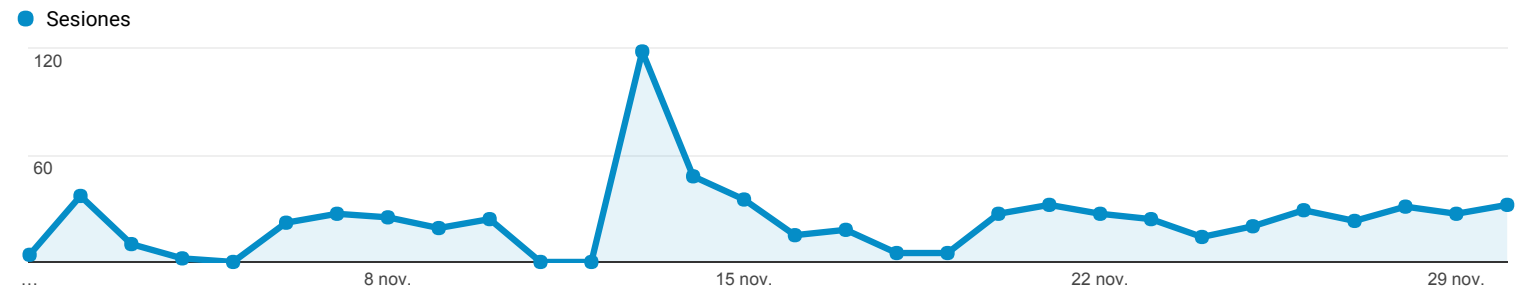

**Visión general de la audiencia**

**Todos los usuarios**  
 100,00 % Sesiones

1 nov. 2017 - 30 nov. 2017

**Visión general**

Sesiones <b>700</b>	Usuarios <b>513</b>	Número de visitas a páginas <b>2.870</b>
Páginas/sesión <b>4,10</b>	Duración media de la sesión <b>00:02:38</b>	Porcentaje de rebote <b>48,57 %</b>
% de nuevas sesiones <b>63,29 %</b>		

Ciudad	Sesiones	% Sesiones
1. <a href="#">Caceres</a>	143	20,43 %
2. <a href="#">Madrid</a>	113	16,14 %
3. <a href="#">(not set)</a>	69	9,86 %
4. <a href="#">Seville</a>	57	8,14 %
5. <a href="#">Plasencia</a>	55	7,86 %
6. <a href="#">Barcelona</a>	28	4,00 %
7. <a href="#">Merida</a>	22	3,14 %
8. <a href="#">Alhaurin de la Torre</a>	18	2,57 %
9. <a href="#">San Sebastian</a>	17	2,43 %
10. <a href="#">Malaga</a>	14	2,00 %