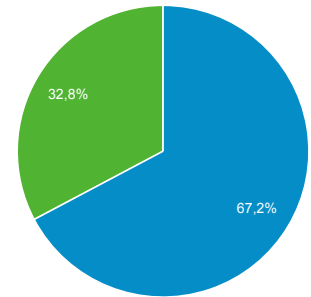

Visión general de la audiencia

Todos los usuarios
100,00 % Sesiones

1 dic. 2017 - 31 dic. 2017

Visión general

■ New Visitor ■ Returning Visitor

Ciudad	Sesiones	% Sesiones
1. Caceres	96	15,19 %
2. Madrid	88	13,92 %
3. Plasencia	54	8,54 %
4. (not set)	51	8,07 %
5. Seville	46	7,28 %
6. Barcelona	44	6,96 %
7. Valladolid	24	3,80 %
8. Malaga	23	3,64 %
9. Merida	16	2,53 %
10. Alhaurin de la Torre	15	2,37 %