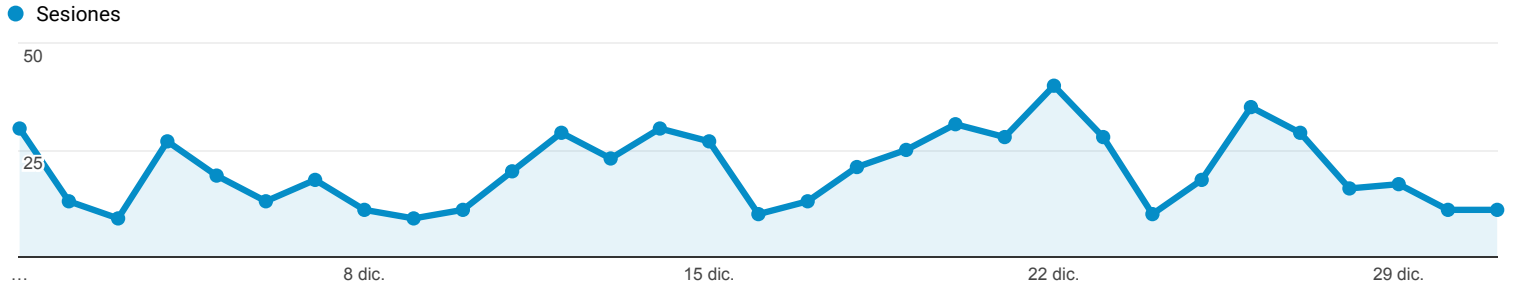

Visión general de la audiencia

Todos los usuarios
100,00 % Sesiones

1 dic. 2017 - 31 dic. 2017

Visión general

■ New Visitor ■ Returning Visitor

Ciudad	Sesiones	% Sesiones
1. Caceres	96	15,19 %
2. Madrid	88	13,92 %
3. Plasencia	54	8,54 %
4. (not set)	51	8,07 %
5. Seville	46	7,28 %
6. Barcelona	44	6,96 %
7. Valladolid	24	3,80 %
8. Malaga	23	3,64 %
9. Merida	16	2,53 %
10. Alhaurin de la Torre	15	2,37 %