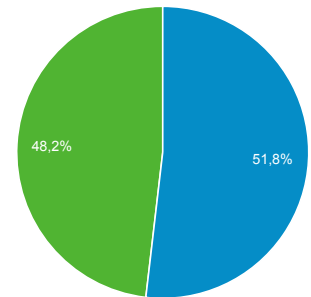

## Visión general de audiencia

Todos los usuarios  
 100,00 % Sesiones

### Visión general

Returning Visitor    New Visitor

Ciudad	Sesiones	% Sesiones
1. <a href="#">Caceres</a>	130	16,56 %
2. <a href="#">Plasencia</a>	109	13,89 %
3. <a href="#">Madrid</a>	90	11,46 %
4. <a href="#">(not set)</a>	69	8,79 %
5. <a href="#">Merida</a>	55	7,01 %
6. <a href="#">Seville</a>	46	5,86 %
7. <a href="#">Barcelona</a>	44	5,61 %
8. <a href="#">Valladolid</a>	37	4,71 %
9. <a href="#">Malaga</a>	11	1,40 %
10. <a href="#">Granollers</a>	11	1,40 %