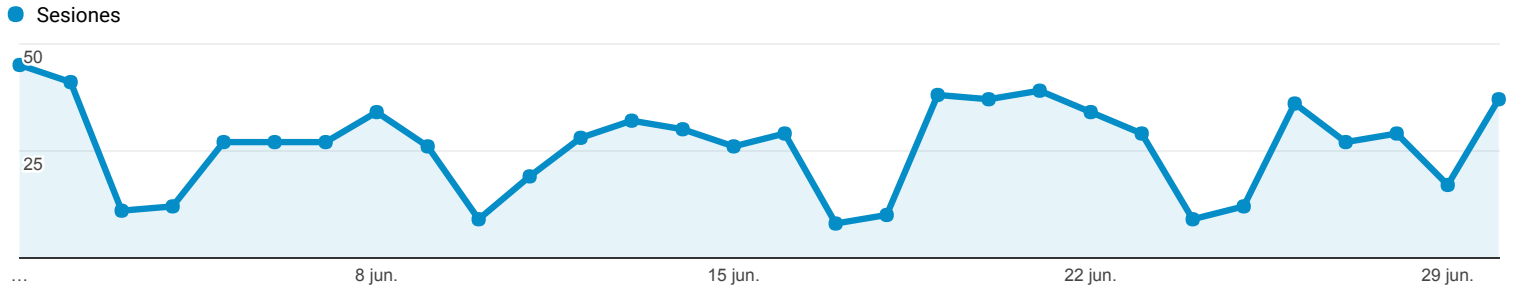

## Visión general de audiencia

Todos los usuarios  
 100,00 % Sesiones

### Visión general

Returning Visitor    New Visitor

Ciudad	Sesiones	% Sesiones
1. <a href="#">Caceres</a>	130	16,56 %
2. <a href="#">Plasencia</a>	109	13,89 %
3. <a href="#">Madrid</a>	90	11,46 %
4. <a href="#">(not set)</a>	69	8,79 %
5. <a href="#">Merida</a>	55	7,01 %
6. <a href="#">Seville</a>	46	5,86 %
7. <a href="#">Barcelona</a>	44	5,61 %
8. <a href="#">Valladolid</a>	37	4,71 %
9. <a href="#">Malaga</a>	11	1,40 %
10. <a href="#">Granollers</a>	11	1,40 %