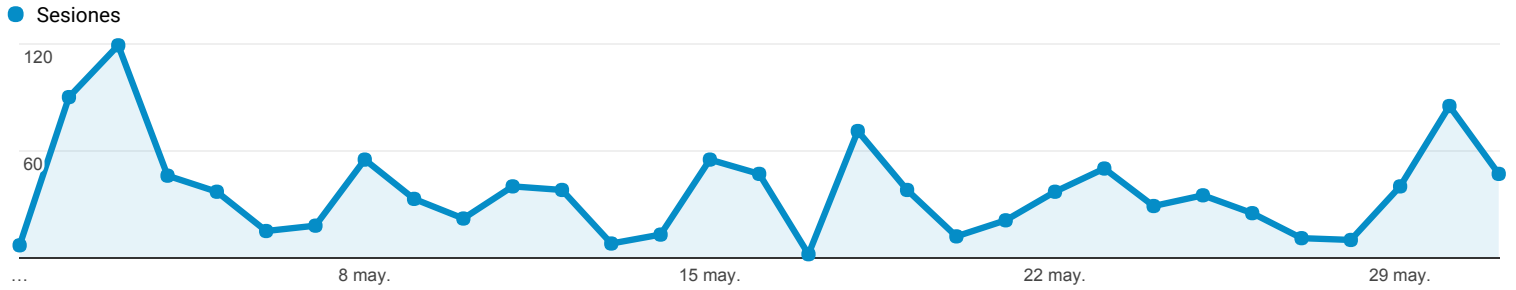

## Visión general de audiencia

**Todos los usuarios**  
 100,00 % Sesiones

### Visión general

■ Returning Visitor
 ■ New Visitor

Ciudad	Sesiones	% Sesiones
1. <a href="#">Caceres</a>	257	22,23 %
2. <a href="#">Plasencia</a>	157	13,58 %
3. <a href="#">(not set)</a>	139	12,02 %
4. <a href="#">Madrid</a>	130	11,25 %
5. <a href="#">Seville</a>	90	7,79 %
6. <a href="#">Barcelona</a>	64	5,54 %
7. <a href="#">Valladolid</a>	57	4,93 %
8. <a href="#">Merida</a>	33	2,85 %
9. <a href="#">Granollers</a>	21	1,82 %
10. <a href="#">Valencia</a>	16	1,38 %