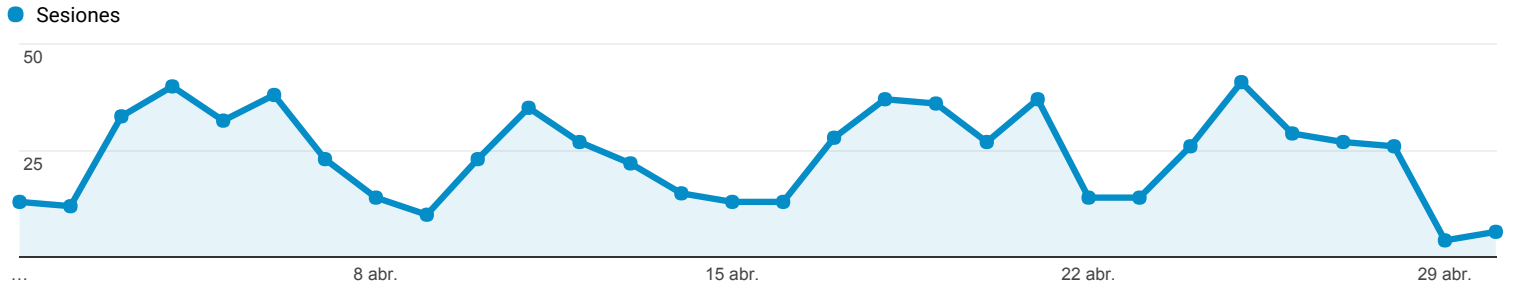

1 abr. 2017 - 30 abr. 2017

Visión general de audiencia

Todos los usuarios
 100,00 % Sesiones

Visión general

■ New Visitor ■ Returning Visitor

Ciudad	Sesiones	% Sesiones
1. Caceres	120	16,78 %
2. Plasencia	107	14,97 %
3. Madrid	96	13,43 %
4. Seville	57	7,97 %
5. Barcelona	52	7,27 %
6. (not set)	50	6,99 %
7. Valladolid	44	6,15 %
8. Merida	23	3,22 %
9. Farmington	16	2,24 %
10. Valencia	12	1,68 %