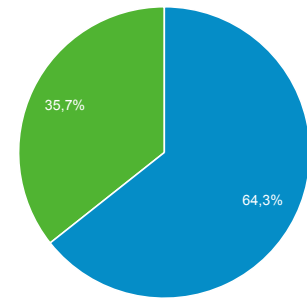

1 abr. 2017 - 30 abr. 2017

Visión general de audiencia

Todos los usuarios
 100,00 % Sesiones

Visión general

■ New Visitor ■ Returning Visitor

Ciudad	Sesiones	% Sesiones
1. Caceres	120	16,78 %
2. Plasencia	107	14,97 %
3. Madrid	96	13,43 %
4. Seville	57	7,97 %
5. Barcelona	52	7,27 %
6. (not set)	50	6,99 %
7. Valladolid	44	6,15 %
8. Merida	23	3,22 %
9. Farmington	16	2,24 %
10. Valencia	12	1,68 %